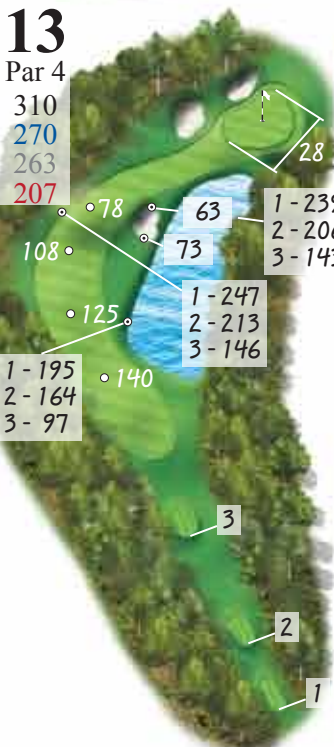

CLUBHOUSE

FORD'S COLONY
COUNTRY CLUB
A Member of the ClubCorp Family

240 Ford's Colony Drive
Williamsburg, VA 23188
757.258.4130
fordscolonycc.com

10

Par 4
351
327
294
258

11

Par 5/4
567
545
507/270
453/270

12

Par 4
393
361
340
302

13

Par 4
310
270
263
207

14

Par 4
320
295
290
242

15

Par 3
174
158
145
125

16

Par 4/5
444
412
371
358

17

Par 3
153
125
117
93

18

Par 5
512
483
438
378