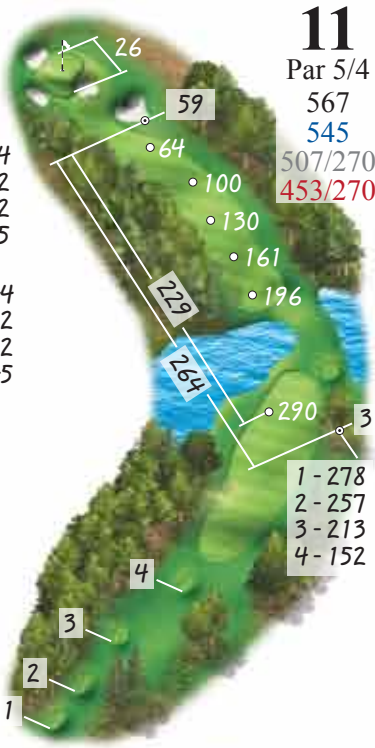

CLUBHOUSE

FORD'S COLONY
COUNTRY CLUB
A Member of the ClubCorp Family

240 Ford's Colony Drive
Williamsburg, VA 23188
757.258.4130
fordscolonycc.com

10

Par 4
351
327
294
258

11

Par 5/4
567
545
507/270
453/270

12

Par 4
393
361
340
302

13

Par 4
310
270
263
207

14

Par 4
320
295
290
242

15

Par 3
174
158
145
125

16

Par 4/5
444
412
371
358

17

Par 3
153
125
117
93

18

Par 5
512
483
438
378