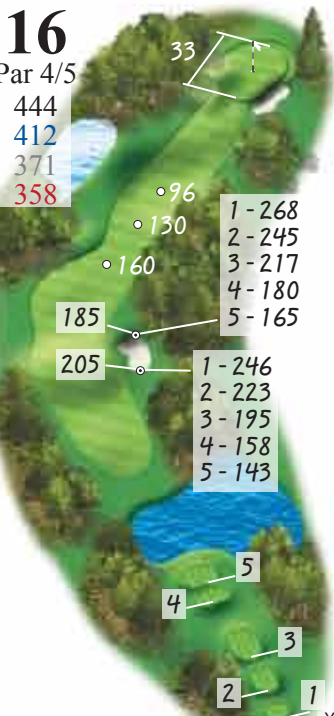

CLUBHOUSE

FORD'S COLONY
COUNTRY CLUB
A Member of the ClubCorp Family

240 Ford's Colony Drive
Williamsburg, VA 23188
757.258.4130
fordscolonycc.com

10

Par 4
351
327
294
258

11

Par 5/4
567
545
507/270
453/270

12

Par 4
393
361
340
302

13

Par 4
310
270
263
207

14

Par 4
320
295
290
242

15

Par 3
174
158
145
125

16

Par 4/5
444
412
371
358

17

Par 3
153
125
117
93

18

Par 5
512
483
438
378